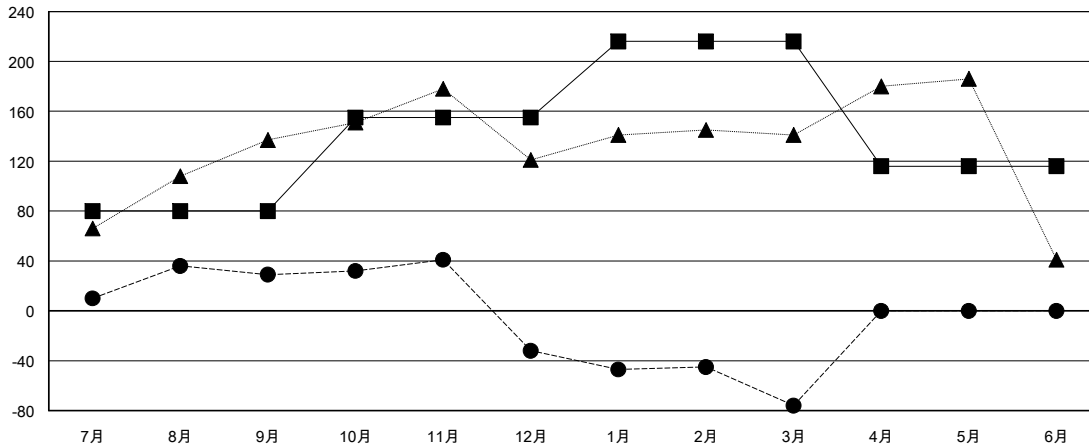

会員目標及び実績累計

解散クラブ: 0	114 CLUBS OF 145 一名以上の新会員を登録	男女別 男性 4,644 (76.09%) 女性 1,459 (23.91%) 女性%年度目標: 30%
退会者 物故会員 36 クラブ解散 0 その他 367 合計 403	会員累計データを見るには、ここをクリック	世帯主/家族会員合計 1,943 国際会費半額の家族会員 1,033